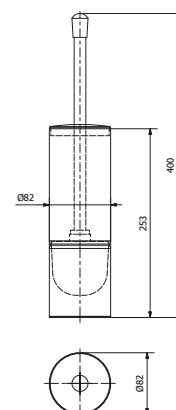

SIMPLIFIED PLAN

PLAN SIMPLIFIÉ