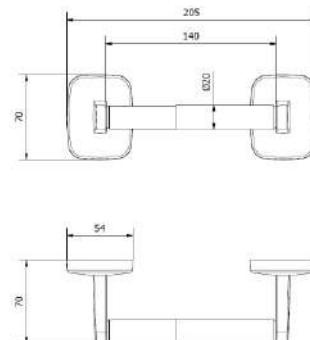

ESPECIFICACIONES DEL PRODUCTO

SPECIFICHE DEL PRODOTTO

Ø Rosette: 70 mm.
Ø Rosette

Rossete thickness: 1,5 mm.
Épaisseur rosette

SIMPLIFIED PLAN

PLAN SIMPLIFIÉ

TECHNICAL SPECIFICATIONS

SPÉCIFICATIONS TECHNIQUES

Weight: 0,25 kg
Poids

Dimensions: 70 x 205 x 70 mm
Dimensions

Weight with packaging: 0,30 kg
Poids avec emballage

Dimensions with packaging: 80 x 210 x 80 mm
Dimensions avec emballage

Ref. 05134
Acabado: Brillante
Finitura: Brillante

DESCRIPCIÓN DEL PRODUCTO DESCRIZIONE DEL PRODOTTO

Portarrollos sin tapa.
Portarotoli senza protettore.

Material: Zinc.
Materiale: Zinco.

ESPECIFICACIONES DEL PRODUCTO SPECIFICHE DEL PRODOTTO

Ø Florón: 70 mm.
Ø Rosetta

Espesor florón: 1,5 mm.
Spessore rosseta

ESPECIFICACIONES TÉCNICAS SPECIFICHE TECNICHE

Peso: 0,25 kg
Peso

Dimensiones: 70 x 205 x 70 mm
Dimensioni

Peso con embalaje: 0,30 kg
Peso con imballo

Dimensiones con embalaje: 80 x 210 x 80 mm
Dimensioni con imballo