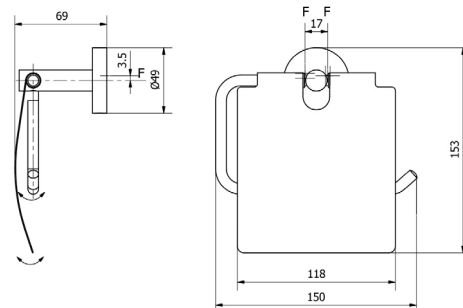

Acabado: Satinado
Finitura: Satinato

Acabado: Brillante
Finitura: Brillante

Acabado: Negro
Finitura: Nero

DESCRIPCIÓN DEL PRODUCTO DESCRIZIONE DEL PRODOTTO

Portarrollos con tapa.
Portarrotoli con protettore.

Material: Acero inoxidable AISI 304.
Materiale: Acciaio inossidabile AISI 304.

ESPECIFICACIONES DEL PRODUCTO SPECIFICHE DEL PRODOTTO

Ø Florón: 48 mm.
Ø Rosetta

Espesor florón: 1,5 mm.
Spessore rosseta

Apoyos de acero: Ø38 mm.
Supporto di acciaio

Espesor apoyo: 3 mm.
Spessore supporto

ESPECIFICACIONES TÉCNICAS SPECIFICHE TECNICHE

Peso: 0,35 kg
Peso

Dimensiones: 153 x 150 x 69 mm
Dimensioni

Peso con embalaje: 0,45 kg
Peso con imballo

Dimensiones con embalaje: 190 x 145 x 60 mm
Dimensioni con imballo

INSTALACIÓN DEL PRODUCTO INSTALLAZIONE DEL PRODOTTO

Adosado a pared.
Installazione a parete.

Fijación: Mediante tornillos y tacos.
Fissaggio: Utilizzando viti e tasselli.

Accesorios incluidos: 2 tornillos, 2 tacos y llave allen.
Accessori inclusi: 2 viti, 2 tasselli e chiave a brugola.

PLANO SIMPLIFICADO PIANO SEMPLIFICATO