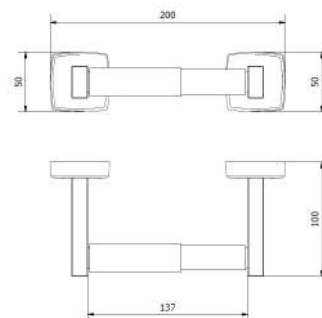

PRODUCT DESCRIPTION DESCRIPTION DU PRODUIT

Toilet paper holder.
Porte-papier.

Material: SUS 304 Stainless steel.
Materiale: Acier inoxydable AISI 304.

ESPECIFICACIONES DEL PRODUCTO SPECIFICHE DEL PRODOTTO

Ø Rosette: 50 mm.
Ø Rosette

Rossete thickness: 1,5 mm.
Épaisseur rosette

TECHNICAL SPECIFICATIONS SPÉCIFICATIONS TECHNIQUES

Weight: 0,2 kg
Poids

Dimensions: 50 x 200 x 100 mm
Dimensions

Weight with packaging: 0,3 kg
Poids avec emballage

Dimensions with packaging: 60 x 210 x 110 mm
Dimensions avec emballage

PRODUCT INSTALLATION INSTALLATION DU PRODUIT

Wall mounted.
Modèle fixé au mur.

Fixing: Using screws and dowels.
Fixation: Utilisation de vis et boulons.

Included accessories: 2 screws, 2 dowels and allen key.
Accessoires inclus: 2 vis, 2 boulons et clé allen.

SIMPLIFIED PLAN PLAN SIMPLIFIÉ