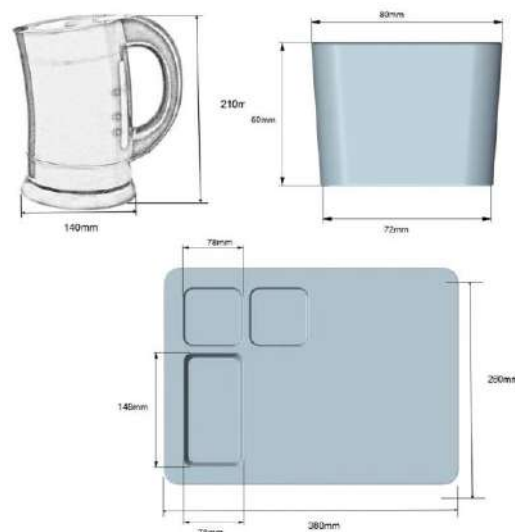

PRODUCT DESCRIPTION
DESCRIPTION DU PRODUIT

Kettle material: ABS and stainless-steel interior
Matériel bouilloire: ABS et intérieur en acier inox.

Capacity: 0,8 liters.
Capacité: 0,8 litres.

Trays material: Melamine.
Matériel plateaux: Mélamine.

Tray finish: Black.
Finition plateau: Noir.

Includes two sugar/tea containers.
Sont inclus 2 récipients pour le sucre/thé.

ELECTRIC SPECIFICATIONS
SPÉCIFICATIONS ÉLECTRIQUES

Voltage: 220 V
Tension

Total power: 1.000 W
Puissance total

CERTIFICATES
CERTIFICATS

PLANO SIMPLIFICADO
PIANO SEMPLIFICATO

TECHNICAL SPECIFICATIONS
SPÉCIFICATIONS TECHNIQUES

Weight: 1,85 kg
Poids

Dimensions: 210 x 380 x 280 mm
Dimensions

Weight with packaging: 2,16 kg
Dimensions avec emballage

Capacidad: 0,8 litros.

Capacità: 0,8 litri.

Material bandejas: Melamina.

Materiale vassoi: Melamina.

Acabado bandeja: Negro.

Finitura vassoi: Nero.

Incluye dos recipientes porta azúcar/té.

Include due contenitori per zucchero/tè.