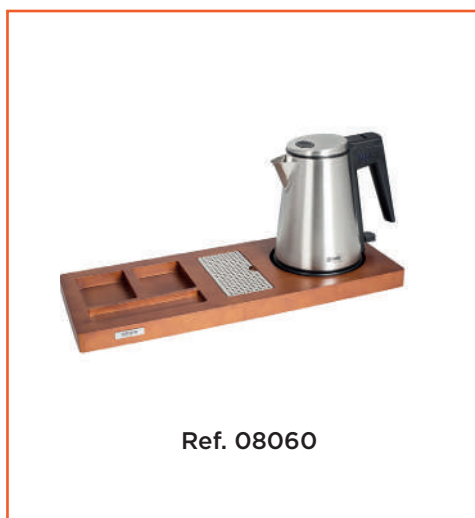

Ref. 08060

PRODUCT DESCRIPTION

DESCRIPTION DU PRODUIT

Kettle material: S. steel and black polypropylene.
Matériel bouilloire: Polypropylène noir et acier inox.

Kettle finish: Satin and black
Finition bouilloire: Satiné et noir.

Capacity: 0,8 liters.
Capacité: 0,8 litres.

Tray material: Solid wood.
Matériel plateau: Bois massif.

Tray finish: Walnut colour.
Finition plateau: Couleur noyer.

Grid material: Stainless steel.
Matériel de la grille: Acier inox.

Grid finish: Satin.
Finition de la grille: Satiné.

TECHNICAL SPECIFICATIONS

SPÉCIFICATIONS TECHNIQUES

Weight: 2,5 kg
Poids

Dimensions: 220 x 490 x 200 mm
Dimensions

Weight with packaging: 3 kg
Dimensions avec emballage

SIMPLIFIED PLAN

PLAN SIMPLIFIÉ

DESCRIPCIÓN DEL PRODUCTO

DESCRIZIONE DEL PRODOTTO

Material hervidor: Acero inox. y polipropileno negro.
Materiale bullitore: Acciaio inox. e polipropilene nero.

Acabado hervidor: Satinado y negro.
Finitura bullitore: Satinato e nero.