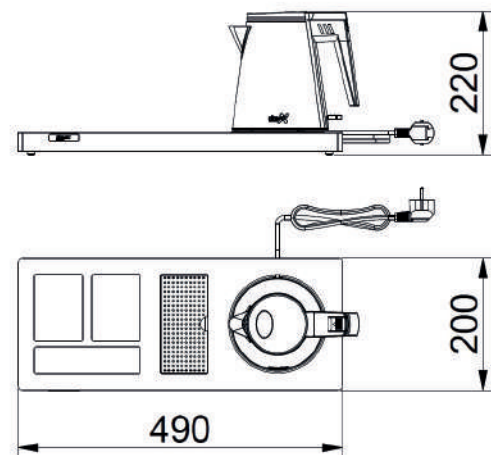

PRODUCT DESCRIPTION

DESCRIPTION DU PRODUIT

Kettle material: S. steel and black polypropylene.
Matériel bouilloire: Polypropylène noir et acier inox.

Kettle finish: Satin and black
Finition bouilloire: Satiné et noir.

Capacity: 0,8 liters.
Capacité: 0,8 litres.

Tray material: Solid wood.
Matériel plateau: Bois massif.

Tray finish: Walnut colour.
Finition plateau: Couleur noyer.

Grid material: Stainless steel.
Matériel de la grille: Acier inox.

Grid finish: Satin.
Finition de la grille: Satiné.

TECHNICAL SPECIFICATIONS

SPÉCIFICATIONS TECHNIQUES

Weight: 2,5 kg
Poids

Dimensions: 220 x 490 x 200 mm
Dimensions

Weight with packaging: 3 kg
Dimensions avec emballage

Dimensions with packaging: 230 x 520 x 210 mm
Dimensions avec emballage

ELECTRIC SPECIFICATIONS

SPÉCIFICATIONS ÉLECTRIQUES

Voltage: 220 - 240 V
Tension

Total power: 1.200 W
Puissance total

CERTIFICATES

CERTIFICATS

SIMPLIFIED PLAN

PLAN SIMPLIFIÉ