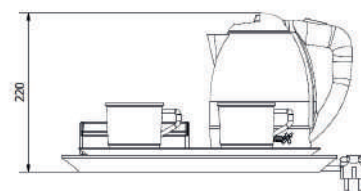

TECHNICAL SPECIFICATIONS

SPÉCIFICATIONS TECHNIQUES

Weight: 3,2 kg
Poids

Dimensions: 220 x 380 x 322 mm
Dimensions

Weight with packaging: 3,5 kg
Dimensions avec emballage

Dimensions with packaging: 270 x 440 x 370 mm
Dimensions avec emballage

ESPECIFICACIONES TÉCNICAS

SPECIFICHE TECNICHE

Peso: 3,2 kg
Peso

Dimensiones: 220 x 380 x 322 mm
Dimensioni

Peso con embalaje: 3,5 kg
Peso con imballo

Dimensiones con embalaje: 270 x 440 x 370 mm
Dimensioni con imballo