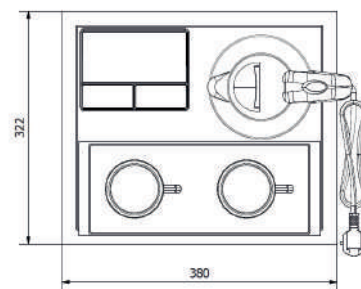

TECHNICAL SPECIFICATIONS

SPÉCIFICATIONS TECHNIQUES

Weight: 3,2 kg
Poids

Dimensions: 220 x 380 x 322 mm
Dimensions

Weight with packaging: 3,5 kg
Dimensions avec emballage

Dimensions with packaging: 270 x 440 x 370 mm
Dimensions avec emballage

ESPECIFICACIONES TÉCNICAS

SPECIFICHE TECNICHE

Peso: 3,2 kg
Peso

Dimensiones: 220 x 380 x 322 mm
Dimensioni

Peso con embalaje: 3,5 kg
Peso con imballo

Dimensiones con embalaje: 270 x 440 x 370 mm
Dimensioni con imballo