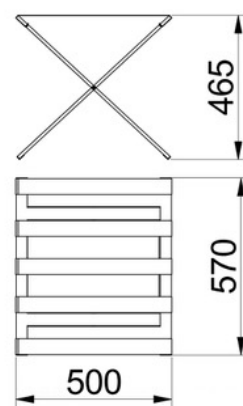

Cintas: Cinco correas tejidas de nylon y poliéster.
Nastri: Cinque cinghie di nylon e poliestere.

Color cintas: Negro.
Colore nastri: Negro.

ESPECIFICACIONES TÉCNICAS

SPECIFICHE TECNICHE

Peso: 4 kg
Peso

Dimensiones: 465 x 570 x 500 mm
Dimensioni

Peso con embalaje: 4,4 kg
Peso con imballo

Dimensiones con embalaje: 690 x 615 x 45 mm
Dimensioni con imballo

PLANO SIMPLIFICADO

PIANO SEMPLIFICATO

Ref. 08046

PRODUCT DESCRIPTION

DESCRIPTION DU PRODUIT

Foldable luggage rack.
Porte-bagages pliable.

Belts colour: Black.
Couleur sangle: Noir

TECHNICAL SPECIFICATIONS

SPÉCIFICATIONS TECHNIQUES

Weight: 4 kg
Poids

Dimensions: 465 x 570 x 500 mm
Dimensions

Weight with packaging: 4,4 kg
Poids avec emballage

Dimensions with packaging: 690 x 615 x 45 mm
Dimensions avec emballage