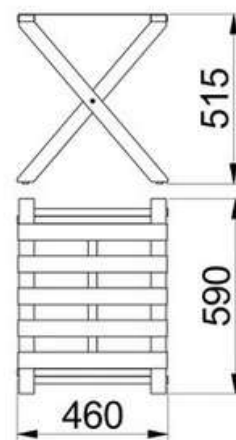

SIMPLIFIED PLAN

PLAN SIMPLIFIÉ