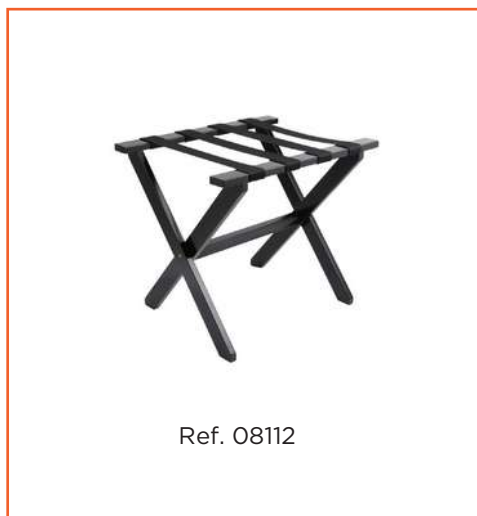

Ref. 08112

PRODUCT DESCRIPTION

DESCRIPTION DU PRODUIT

Foldable luggage rack.

Porte-bagages pliable.

Structure material: Solid wood.

Matériel structure: Bois massif.

Structure colour: Dark wood.

Couleur structure: Bois foncé.

Belts: Five pieces. High resistant nylon/poliester.

Sangles: Cinq sangles nylon polyester très résistant.

Belts colour: Black.

Couleur sangle: Noir

TECHNICAL SPECIFICATIONS

SPÉCIFICATIONS TECHNIQUES

SIMPLIFIED PLAN

PLAN SIMPLIFIÉ

DESCRIPCIÓN DEL PRODUCTO

DESCRIZIONE DEL PRODOTTO

Apoyamaletas plegable.

Poggiavaligie pieghevole.

Material estructura: Madera maciza.

Materiale struttura: *Legno massiccio.*

Color estructura: Madera oscura.

Colore struttura: *Legno scuro.*

Cintas: Cinco correas tejidas de nylon y poliéster.

Nastri: *Cinque cinghie di nylon e poliester.*

Color cintas: Negro.

Colore nastri: *Negro.*