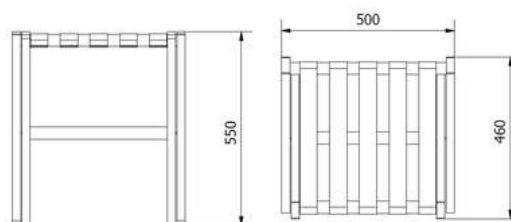

SPECIFICHE TECNICHE

Peso: 2,5 kg

Peso

Dimensiones: 550 x 500 x 450 mm

Dimensioni

Peso con embalaje: 2,8 kg

Peso con imballo

Dimensiones con embalaje: 730 x 520 x 95 mm

Dimensioni con imballo

PLANO SIMPLIFICADO

PIANO SEMPLIFICATO

PRODUCT DESCRIPTION

DESCRIPTION DU PRODUIT

Foldable luggage rack.

Porte-bagages pliable.

Structure material: Solid wood.

Couleur sangle: Noir

TECHNICAL SPECIFICATIONS

SPÉCIFICATIONS TECHNIQUES

Weight: 2,5 kg

Poids

Dimensions: 550 x 500 x 450 mm

Dimensions

Weight with packaging: 2,8 kg

Poids avec emballage

Dimensions with packaging: 730 x 520 x 95 mm

Dimensions avec emballage

SIMPLIFIED PLAN

PLAN SIMPLIFIÉ