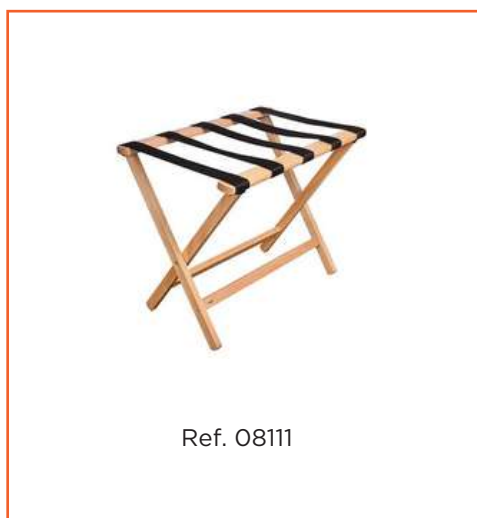

DESCRIPCIÓN DEL PRODUCTO

DESCRIZIONE DEL PRODOTTO

Apoyamaletas plegable.

Poggiavaligie pieghevole.

Material estructura: Madera maciza.

Materiale struttura: *Legno massiccio.*

Color estructura: Madera natural.

Colore struttura: *Legno naturale.*

Cintas: Cinco correas tejidas de nylon y poliéster.

Nastri: *Cinque cinghie di nylon e poliester.*

Color cintas: Negro.

Colore nastri: *Negro.*

ESPECIFICACIONES TÉCNICAS

Dimensioni con imballo

PLANO SIMPLIFICADO

PIANO SEMPLIFICATO

PRODUCT DESCRIPTION

DESCRIPTION DU PRODUIT

Foldable luggage rack.

Porte-bagages pliable.

Structure material: Solid wood.

Matériel structure: Bois massif.

Structure colour: Natural wood.

Couleur structure: Bois naturel.

Belts: Five pieces. High resistant nylon/poliester.

Sangles: Cinq sangles nylon polyester très résistant.

Belts colour: Black.