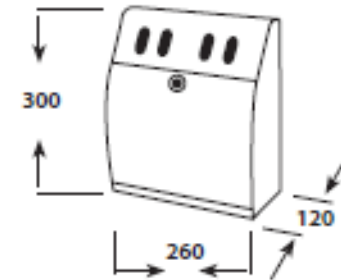

### Especificaciones técnicas:

Cenicero Mural con Tapa con Llave. El producto está compuesto por cuerpo principal y tapa basculante. El cuerpo principal, realizado en chapa de acero inoxidable AISI 430, incorpora en su cuadrante frontal el bombín con cerradura para la apertura de la tapa basculante. La tapa basculante, realizada en acero inoxidable AISI 430, incorpora en su parte posterior una bisagra de giro. El conjunto montado tiene un acabado brillo/satinado que le confiere una resistencia adecuada frente al uso en lugares públicos y en el exterior. Con un acabado anti-vandálico. Las dimensiones totales del producto son 260x300x120mm. El modelo de cenicero mural es 07006.

#### Especificaciones del embalaje

Peso del producto: 1,64kg  
Dimensiones del producto: 260x300x120mm

Papeleras. PAPELERAS PEDAL. 07006.

**Certificados:**

**Recomendaciones de instalación:**

Se recomienda su instalación mural en espacios públicos y de exterior, etc.